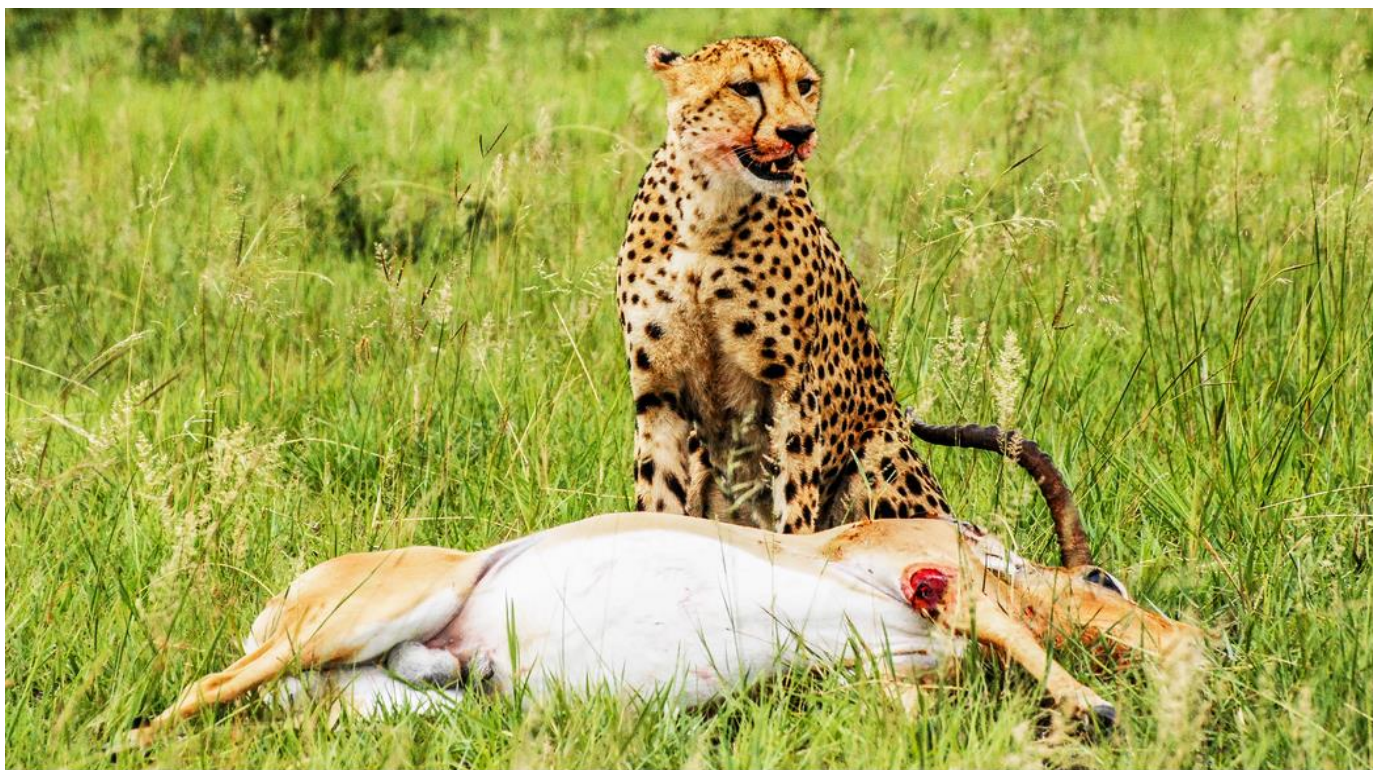

VIASAT NATURE CEE TIPY

LEDEN 2023

Copyright © West One

Adaptací k přežití

V premiéře od úterý 3. ledna v 19:00

Série: 1

Počet epizod: 3 x 60 min

Žánr: Dokumentární/ přírodopisný/ věda

Původní název: Adapt to Survive

Rok: 2020

Rozsáhlé, spletité a nezkrocené - planeta Země skrývá místa plná divočiny vybudovaná tak, aby přežila zkoušku časem. Jenže tato místa a jejich obyvatelé musejí žít podle věčné a nepsané smlouvy, která rozhoduje o tom, kdo bude moci předat svůj odkaz dalším generacím. Jaké smlouvy?

Přizpůsob se... nebo zemři. V tomto seriálu se ponoříme do tajemného světa zvířat a jejich metod přežití, vydáme se na cestu za tajnými strategiemi přežití v divočině, jež umožňují zachovat život i přes neustále hrozící hrozby.

Produced by PA TV Metadata

pa.media/pa-tv-metadata | viasat@pa.media