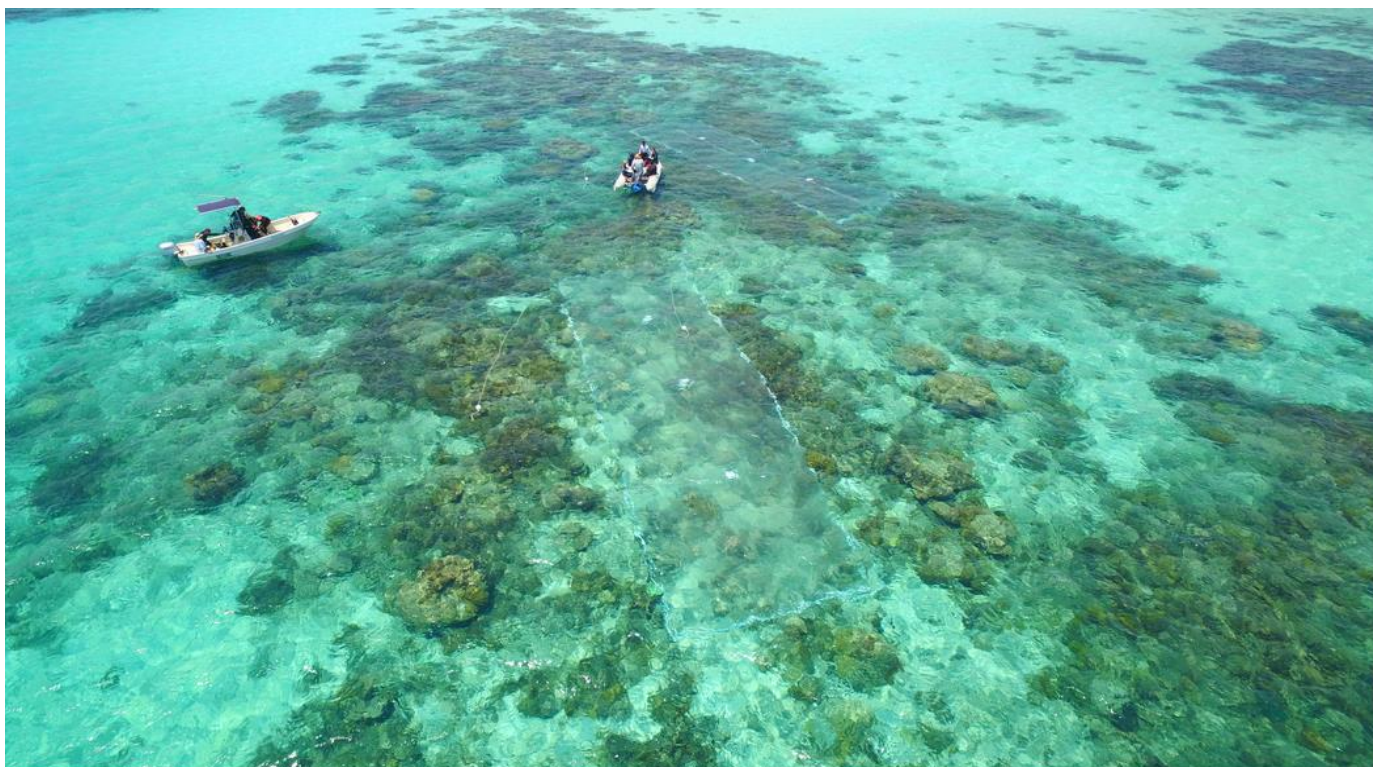

VIASAT NATURE CEE TIPY LEDEN 2023

Copyright © Arte

Korálová planeta

V premiéře od neděle 8. ledna v 19:00

Série: 1

Počet epizod: 3 x 60 min

Žánr: Dokumentární/ přírodopisný/ expedice/ věda

Původní název: Planet Reef

Rok: 2021

Velký bariérový útes je svou vlastní planetou. Je domovem více než 9 000 známých druhů včetně želv, krokodýlů, žraloků, jedovatých mořských hadů, pestrobarevných červů a velkých řas. Tyto druhy se vzájemně ovlivňují s korály a vytvářejí složitý a křehký ekosystém, jehož přežití je na sobě navzájem závislé. Jenže korály, a tedy i všechny

organismy, které jsou na nich závislé, jsou dnes vážně ohroženy. Ve vizuálně úchvatném seriálu o jednom z nejkrásnějších přírodních biotopů na Zemi budeme sledovat tým vědců, kteří se v průběhu pěti let snaží vyvinout převratná technologická řešení na záchranu útesu před zničením.

Produced by PA TV Metadata

pa.media/pa-tv-metadata | viasat@pa.media