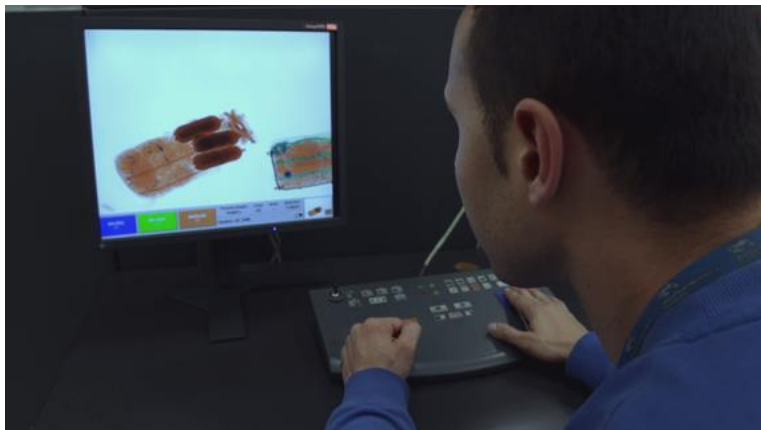

For images, contact your local representative or [click here](#)

Hraniční kontrola: Evropa

Od čtvrtka 14. ledna ve 20:00

Tato působivá série představuje šokující, emotivní a překvapivé akce z reálného života, které se odehrávají na nejrušnějších hraničních přechodech Evropy. Napříč kontinentem se pohybují miliony lidí, a tak odborné týmy na evropských hranicích soustavně monitorují hrozby jako drogy, zbraně nebo osoby podezřelé z terorismu. Jejich úkolem je určit nebezpečí a zajistit bezpečnost veřejnosti. Série zachycuje díky exkluzivnímu přístupu na kontrolní stanoviště hranic, od Itálie po Německo, od Španělska po Belgie, jejich aktivity. Pohraniční týmy v Evropě se musejí vypořádat s nejbizarnějšími a nejnebezpečnějšími situacemi, aby ochránili kontinent, například když najdou v Římě několik kilogramů kokainu v sáčcích s omáčkou nebo když ve Frankfurtu narazí na ilegální pašování chráněných druhů.

Špinavé práce: Mike Rowe na cestách

Od soboty 23. ledna ve 20:00

Mike Rowe a jeho tým se vepnou do obytného vozu a vydají se na velkou cestu Amerikou, aby zjistili, co to skutečně znamená být nepostradatelný dělník. Částečně jde o opětovné setkání, částečně výlet, částečně speciál s ohlédnutím zpět a současně si pánové řeknou, co dělají nyní. V této sérii se vydají po silnici za pamětihodnostmi a připomenou si klasické práce na americké infrastruktuře z minulých dělů. Cestou se zastaví na svých bývalých pracovištích a popovídají si s těžce pracujícími muži a ženami, kteří udržují zemi v chodu. Mike se svým týmem během cest nevynechá nic, co by oslavilo tyto hrdinné dělníky, ať jde o opraváře silnic, když jedou na ranč, nebo navštívení úzkých prostor s jedním opravářem vodovodních řadů při cestě za prozkoumáním jeskyní.